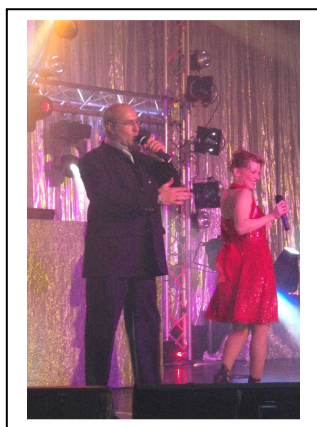

Nos besoins (fiche technique) : C'EST TRES SIMPLE !!!

- Une loge ou pièce pour se changer & une prise de courant ... C'est tout !

--- Des dizaines d'années d'expérience professionnelle chez vous, sur scène, ou dans la rue, feront toujours la différence ---

☎ : 03 44 88 08 08 - ✉ : 68 rue principale 60890 Varinfroy (proche de Meaux, Senlis, Château Thierry, à 60 Km seulement de Paris)

E.MAIL : info@pascalmelody.fr - SITE INTERNET : www.lesmelodys.com

LICENCE ARTISTIQUE MINISTÉRIELLE - RCS N° 33095150000033 SENLIS - N° TVA FR5133095150000033